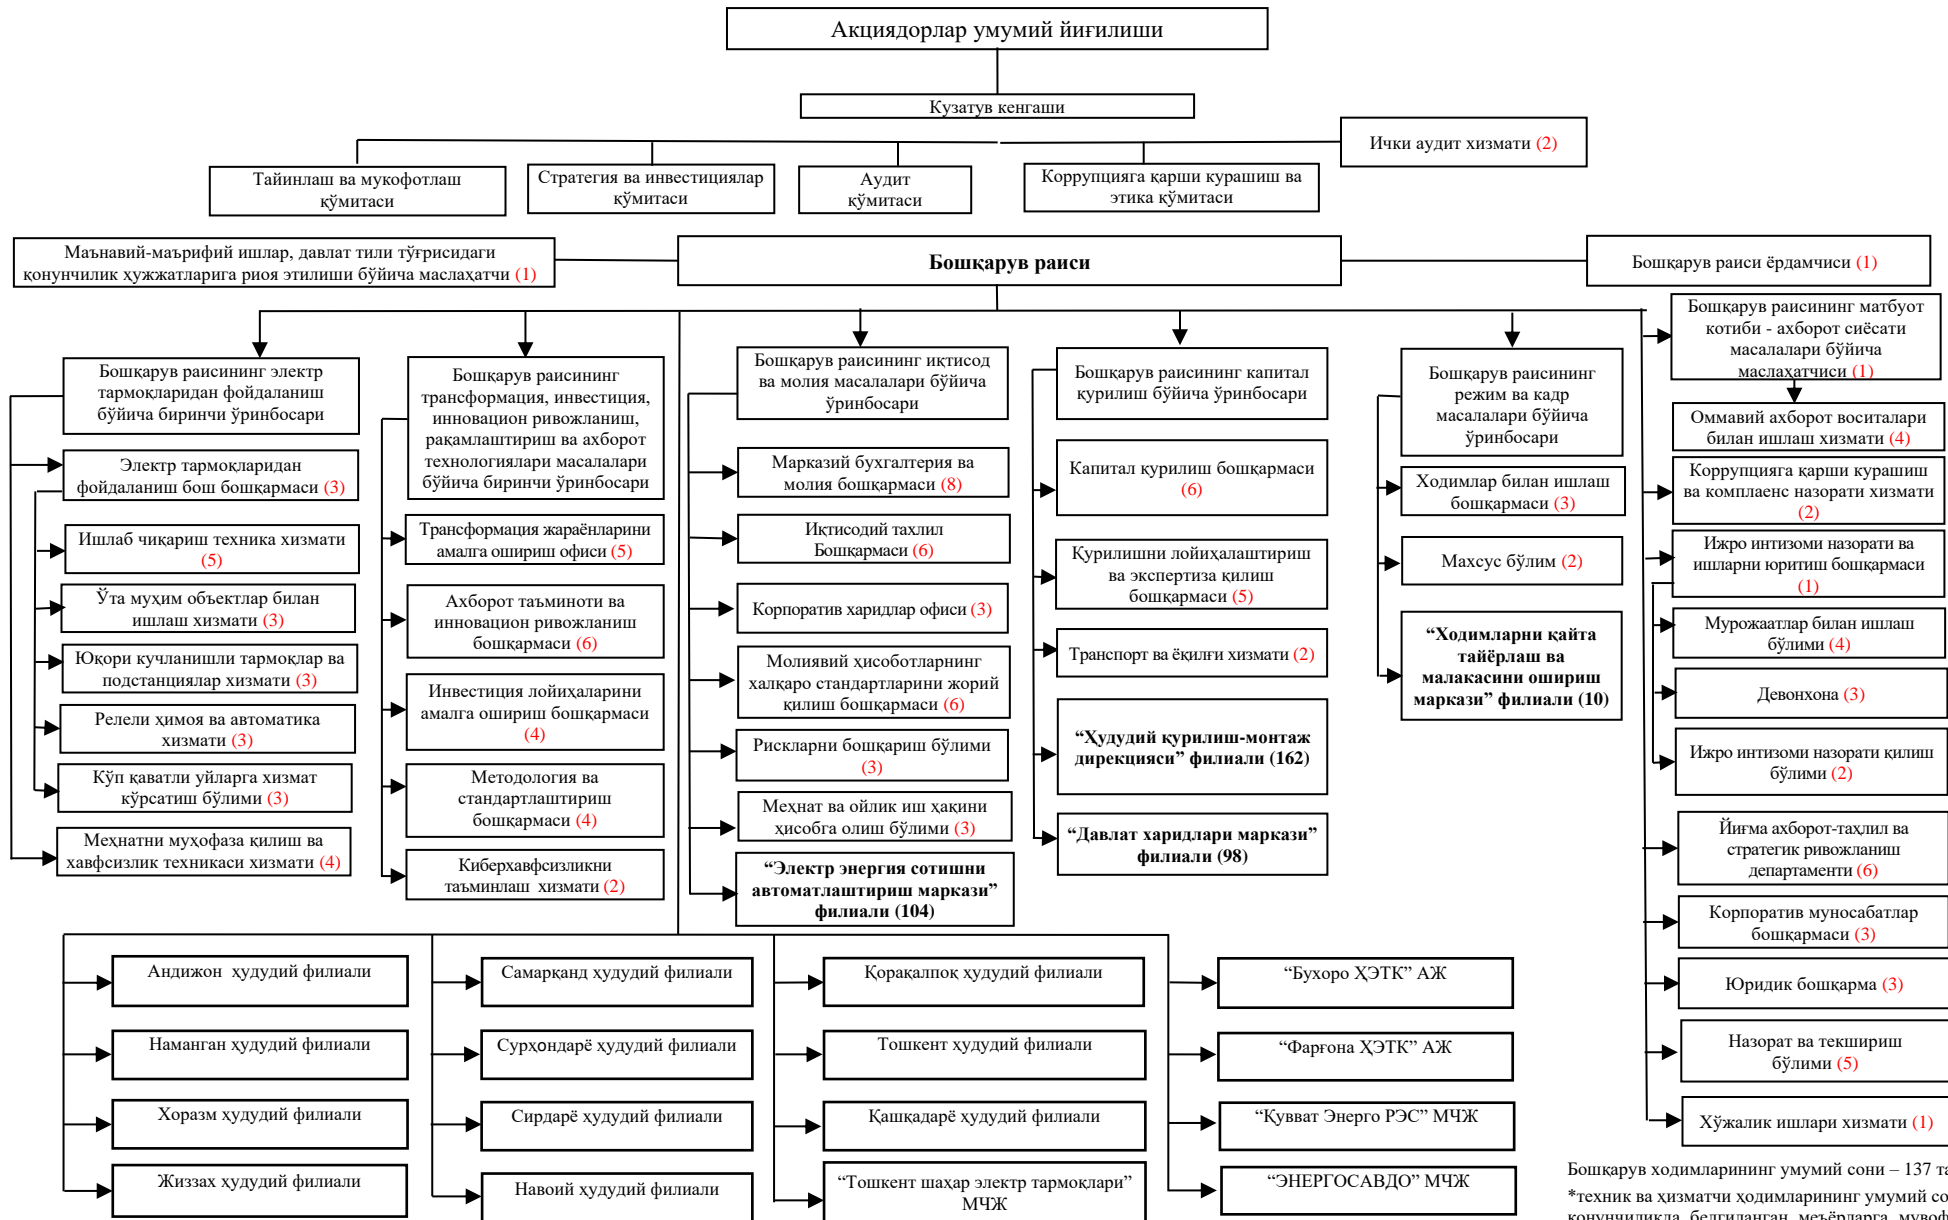

«Худудий электр тармоқлари» АЖнинг ТАШКИЛИЙ ТУЗИЛМАСИ

Бошқарув ходимларининг умумий сони – 137 та.  
\*техник ва хизматчи ходимларининг умумий сони қонунчиликда белгиланган меъёрларга мувофиқ белгиланади.  
\*\* Бошқарув раиси ходимлар сонининг умумий миқдори доирасида штатлар жадвалига ўзгартиришлар киритишга ҳақли.